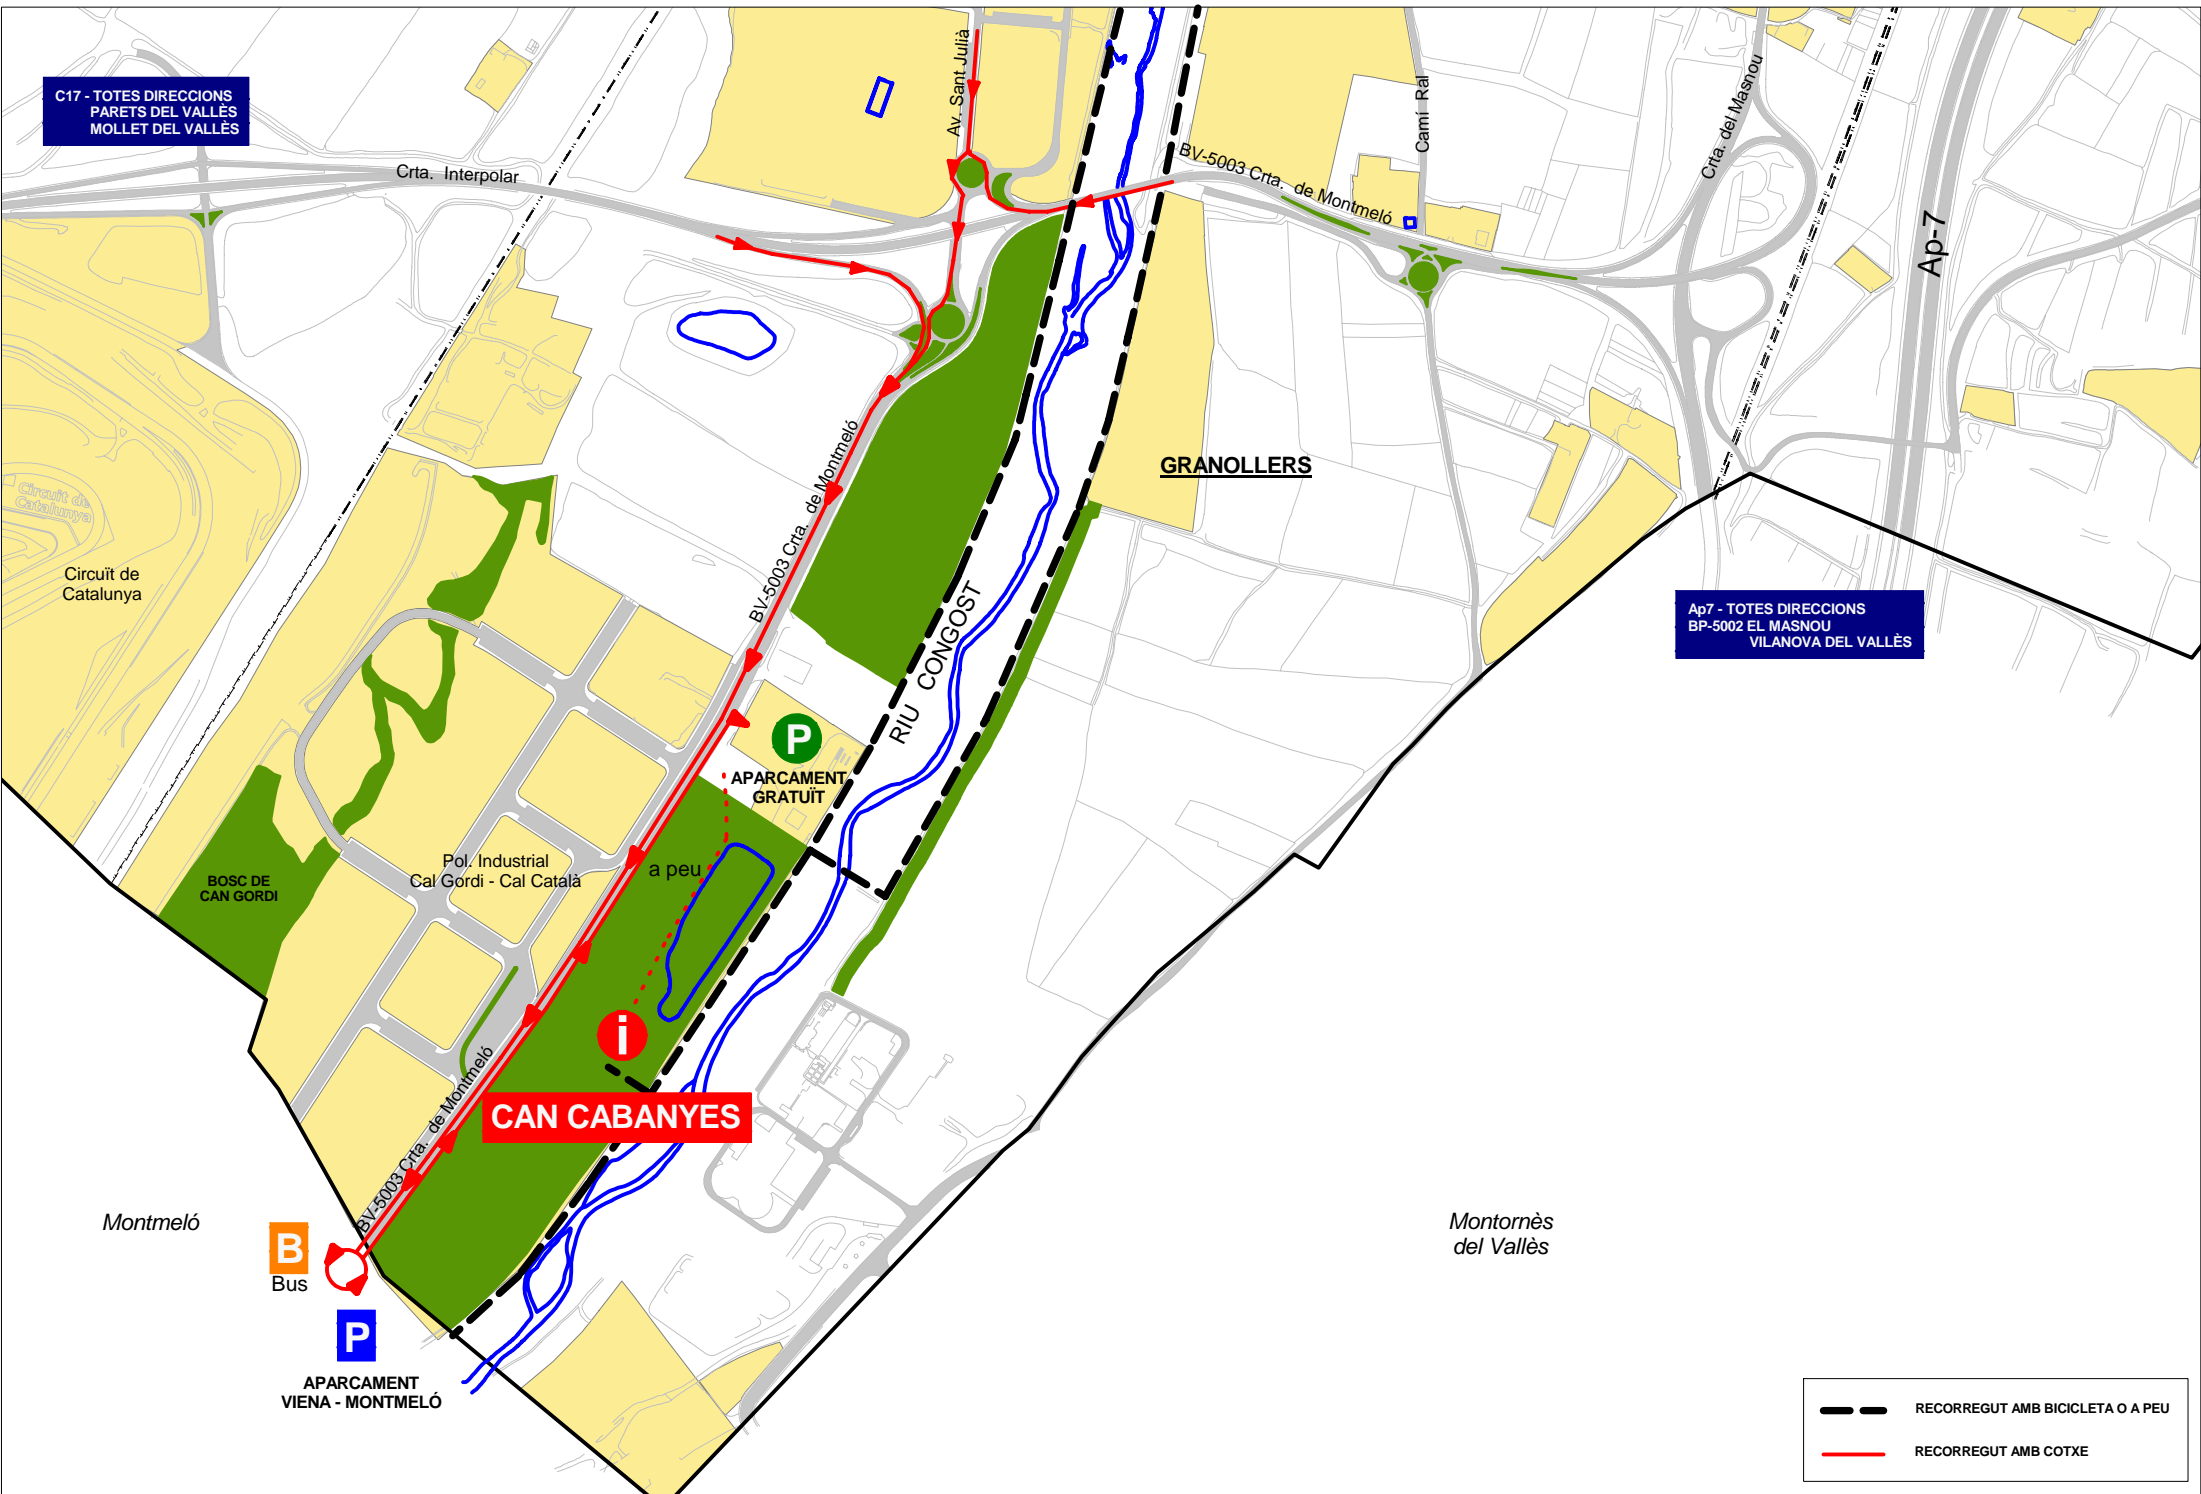

# Mapa guia a Can Cabanyes (Granollers)

C17 - TOTES DIRECCIONS  
PARETS DEL VALLÈS  
MOLLET DEL VALLÈS

Ap7 - TOTES DIRECCIONS  
BP-5002 EL MASNOU  
VILANOVA DEL VALLÈS

**CAN CABANYES**

**B**  
Bus

**P**  
APARCAMENT  
VIENA - MONTMELÓ

--- RECORREGUT AMB BICICLETA O A PEU  
--- RECORREGUT AMB COTXE